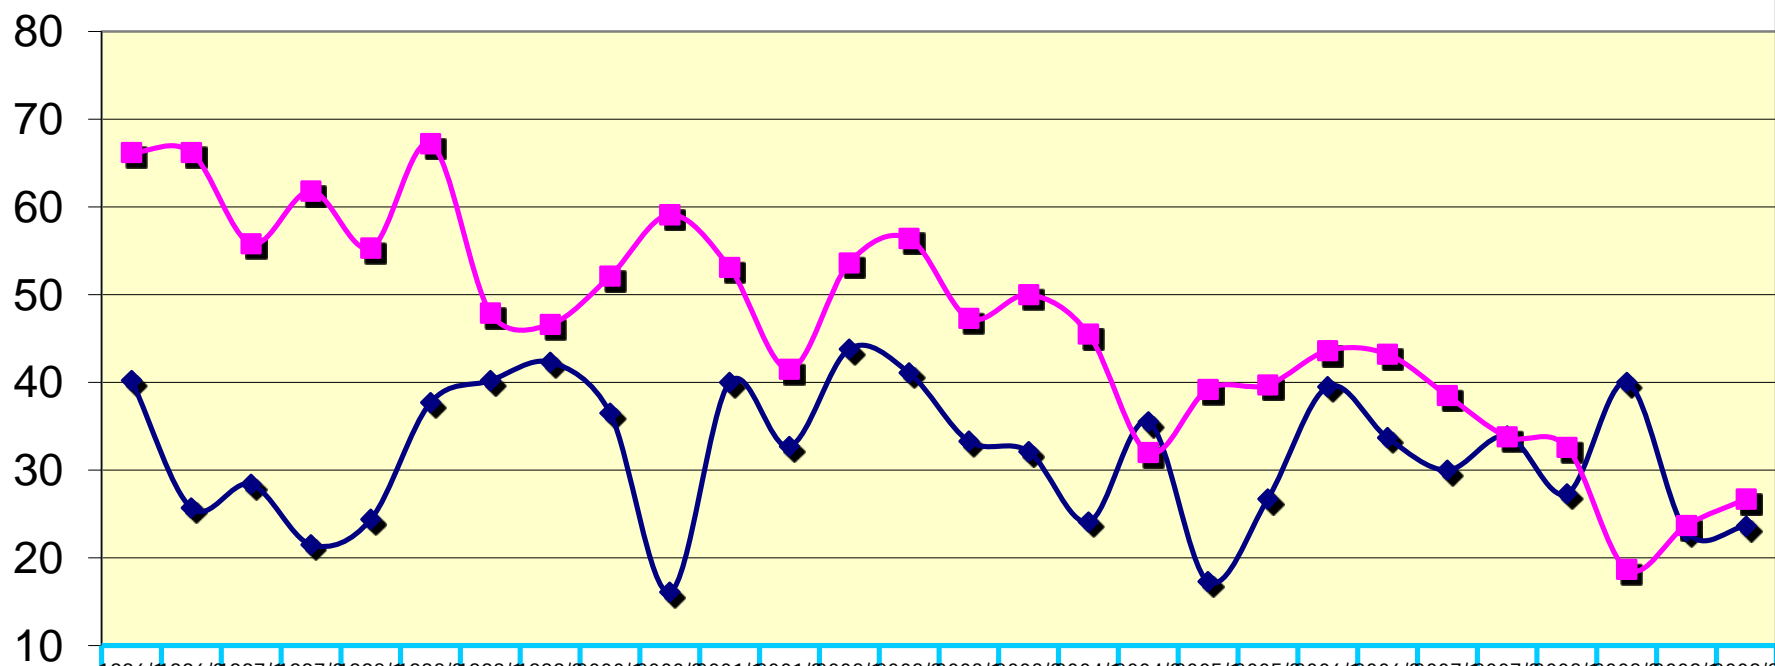

Kørelærerprøvens afsluttende prøve

Dumpeprocenter for 1996 - 2009

◆ Prøvekom. Øst	40,2	25,7	28,4	21,5	24,4	37,7	40,2	42,3	36,5	16,1	40	32,7	43,8	41,1	33,3	32,1	24,1	35,5	17,3	26,7	39,5	33,7	30	33,9	27,3	40	23	23,6
■ Prøvekom. Vest	66,2	66,2	55,8	61,8	55,3	67,2	47,9	46,6	52,1	59,1	53,1	41,5	53,6	56,4	47,3	50	45,5	32	39,2	39,7	43,6	43,2	38,5	33,8	32,6	18,7	23,7	26,7