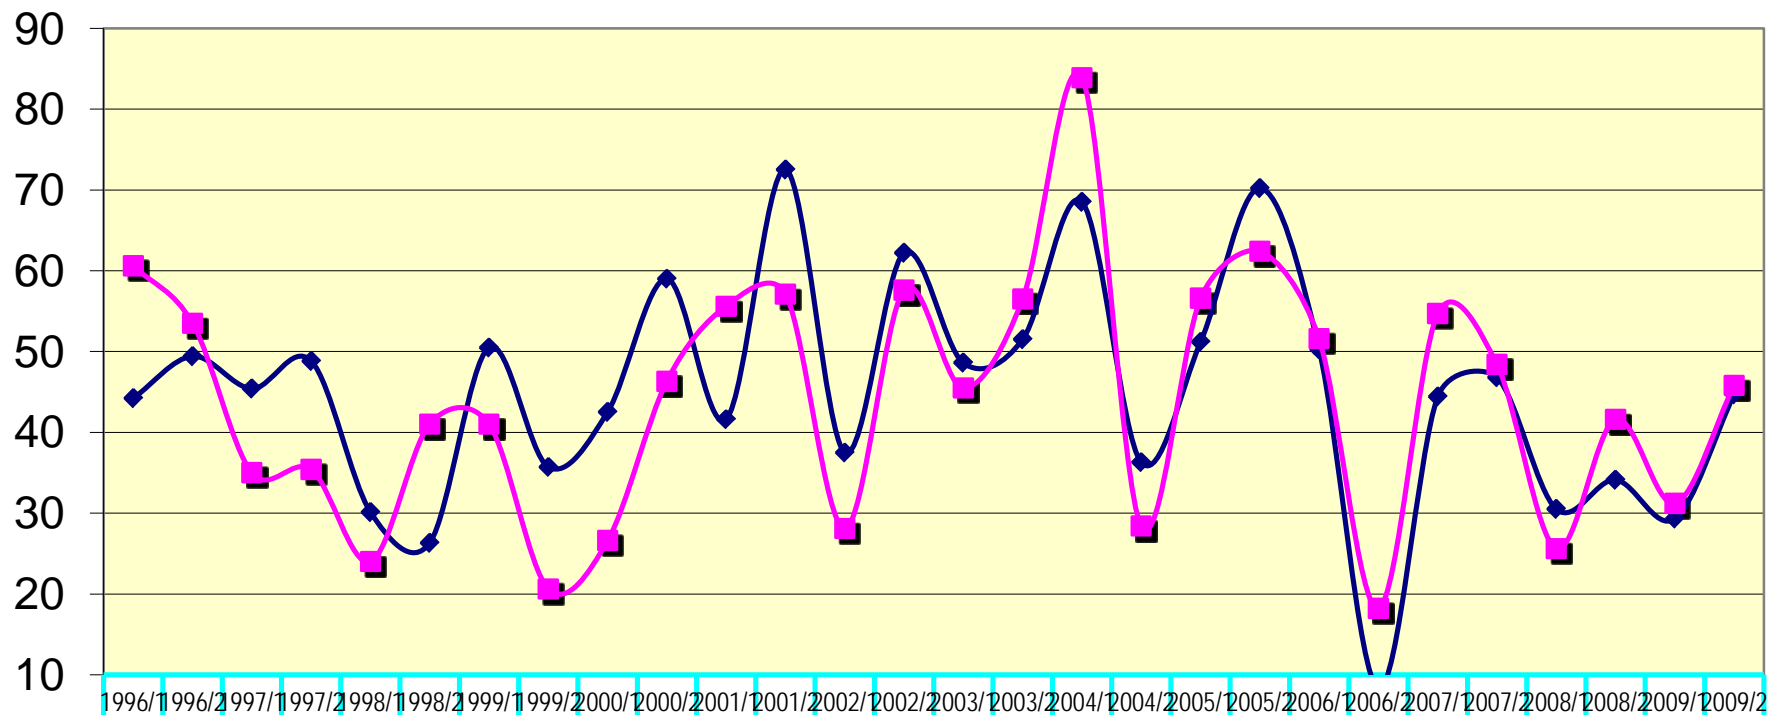

Kørelærerprøvens forprøve

Dumpeprocenter for 1996 - 2009

◆ Prøvekom. Øst	44,2	49,4	45,4	48,8	30,1	26,3	50,5	35,7	42,5	59	41,6	72,5	37,5	62,2	48,6	51,5	68,5	36,3	51,2	70,2	50,3	8,3	44,4	46,8	30,5	34,1	29,3	44,6
■ Prøvekom. Vest	60,6	53,5	35	35,4	24	41	41	20,6	26,6	46,3	55,6	57,1	28,1	57,6	45,5	56,5	83,9	28,4	56,6	62,4	51,6	18,2	54,7	48,4	25,6	41,6	31,2	45,8