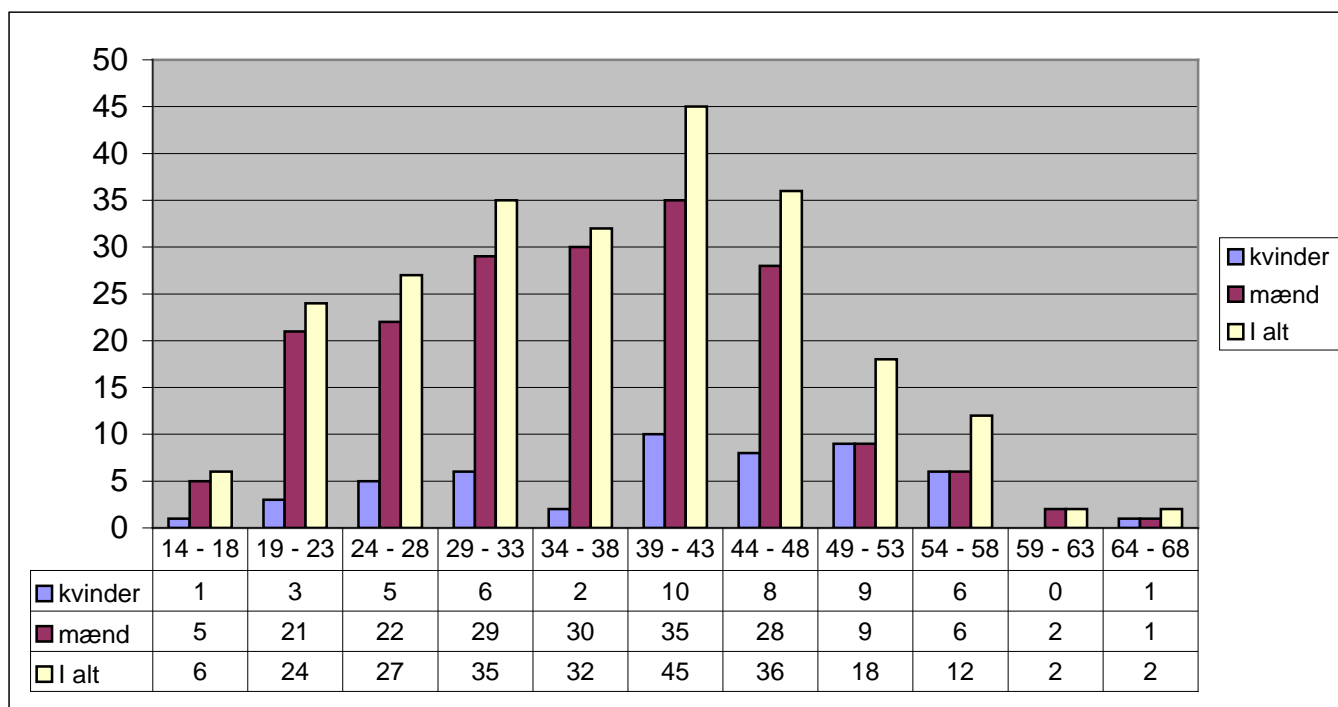

Narkotikarelaterede dødsfald 2008			
Politikreds	Kvinder	Mænd	Samlet
Nordjyllands Politi	7	25	32
Østjyllands Politi	1	14	15
Midt- og Vestjyllands Politi	4	22	26
Sydøstjyllands Politi	5	18	23
Syd- og Sønderjyllands Politi	5	18	23
Fyns Politi	5	24	29
Sydsjællands og Lolland-Falsters Politi	4	10	14
Midt- og Vestsjællands Politi	2	8	10
Nordsjællands Politi	2	13	15
Københavns Vestegns Politi	6	9	15
Københavns Politi	11	26	37
Bornholms Politi	0	0	0
Total 2008	52	187	239
Total 2007	50	210	260
Total 2006	47	219	266
Total 2005	41	234	275
Total 2004	63	211	274
Total 2003	48	197	245
Total 2002	36	216	252
Total 2001	47	211	258
Total 2000	50	197	247
Total 1999	38	201	239
Total 1998	40	211	251

Aldersfordeling af narkotikarelaterede dødsfald 2008

Kønsfordeling mellem de narkotikarelaterede dødsfald