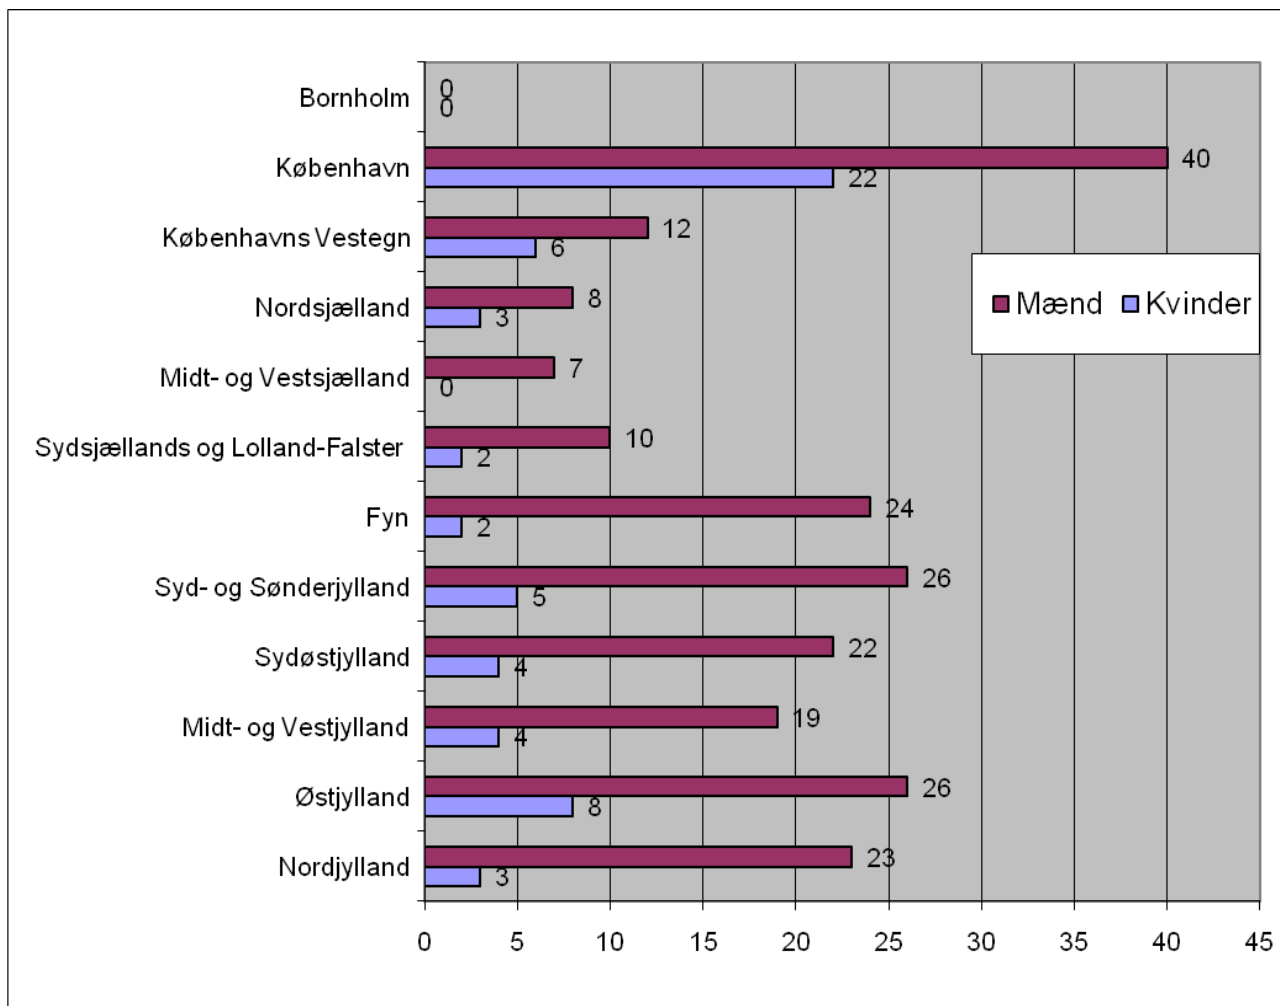

Narkotikarelaterede dødsfald 2009

Politikreds	Kvinder	Mænd	Samlet
Nordjyllands Politi	3	23	26
Østjyllands Politi	8	26	34
Midt- og Vestjyllands Politi	4	19	23
Sydøstjyllands Politi	4	22	26
Syd- og Sønderjyllands Politi	5	26	31
Fyns Politi	2	24	26
Sydsjællands og Lolland-Falsters Politi	2	10	12
Midt- og Vestsjællands Politi	0	7	7
Nordsjællands Politi	3	8	11
Københavns Vestegns Politi	6	12	18
Københavns Politi	22	40	62
Bornholms Politi	0	0	0
Total 2009	59	217	276
Total 2008	52	187	239
Total 2007	50	210	260
Total 2006	47	219	266
Total 2005	41	234	275
Total 2004	63	211	274
Total 2003	48	197	245
Total 2002	36	216	252
Total 2001	47	211	258
Total 2000	50	197	247
Total 1999	38	201	239
Total 1998	40	211	251

Kønsfordeling af narkotikarelaterede dødsfald i 2009

Aldersfordeling af narkotikarelaterede dødsfald i 2009