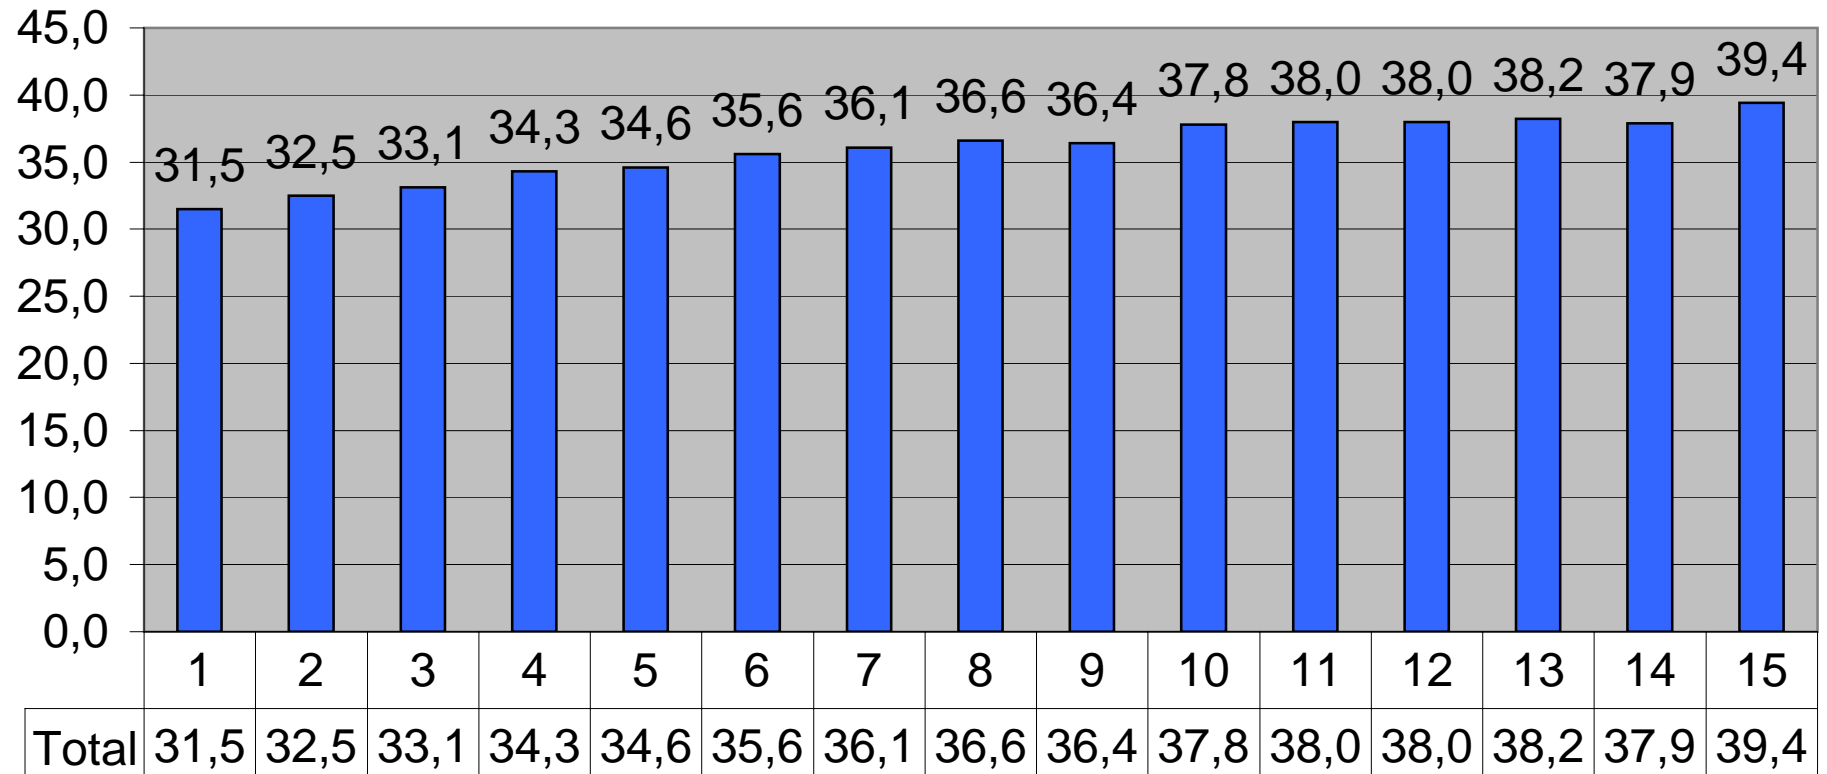

Politikreds	kvinde	mand	hovedtal
København	15	44	59
Frederiksberg	0	4	4
Gentofte	0	2	2
Lyngby	0	3	3
Gladsaxe	1	6	7
Hvidovre	2	5	7
Glostrup	2	6	8
Tårnby	1	4	5
Helsingør	0	2	2
Hillerød	0	3	3
Frederikssund	0	2	2
Roskilde	1	3	4
Ringsted	1	1	2
Slagelse	1	4	5
Næstved	1	3	4
Vordingborg	0	2	2
Nykøbing F	0	3	3
Nakskov	0	2	2
Odense	3	11	14
Svendborg	1	9	10
Nyborg	1	1	2
Assens	0	6	6
Middelfart	1	0	1
Sønderborg	0	2	2
Gråsten	0	1	1
Tønder	0	1	1
Haderslev	0	1	1
Ribe	0	1	1
Esbjerg	1	11	12
Varde	1	3	4
Fredericia	1	3	4
Kolding	3	9	12
Vejle	1	2	3
Horsens	1	7	8
Herning	1	2	3
Holstebro	0	3	3
Århus	1	12	13
Odder	0	1	1
Silkeborg	1	3	4
Randers	0	2	2
Grenå	1	2	3
Viborg	3	2	5
Skive	0	2	2
Thisted	0	6	6
Ålborg	1	10	11
Hobro	0	1	1
Frederikshavn	0	3	3
Hjørring	0	3	3
Total 2006	47	219	266
Total 2006	47	219	266
Total 2005	41	234	275
Total 2004	63	211	274
Total 2003	48	197	245
Total 2002	36	216	252
Total 2001	47	211	258
Total 2000	50	197	247
Total 1999	38	201	239
Total 1998	40	211	251

Fordeling på mænd og kvinder

Aldersgennemsnit

Aldersfordeling