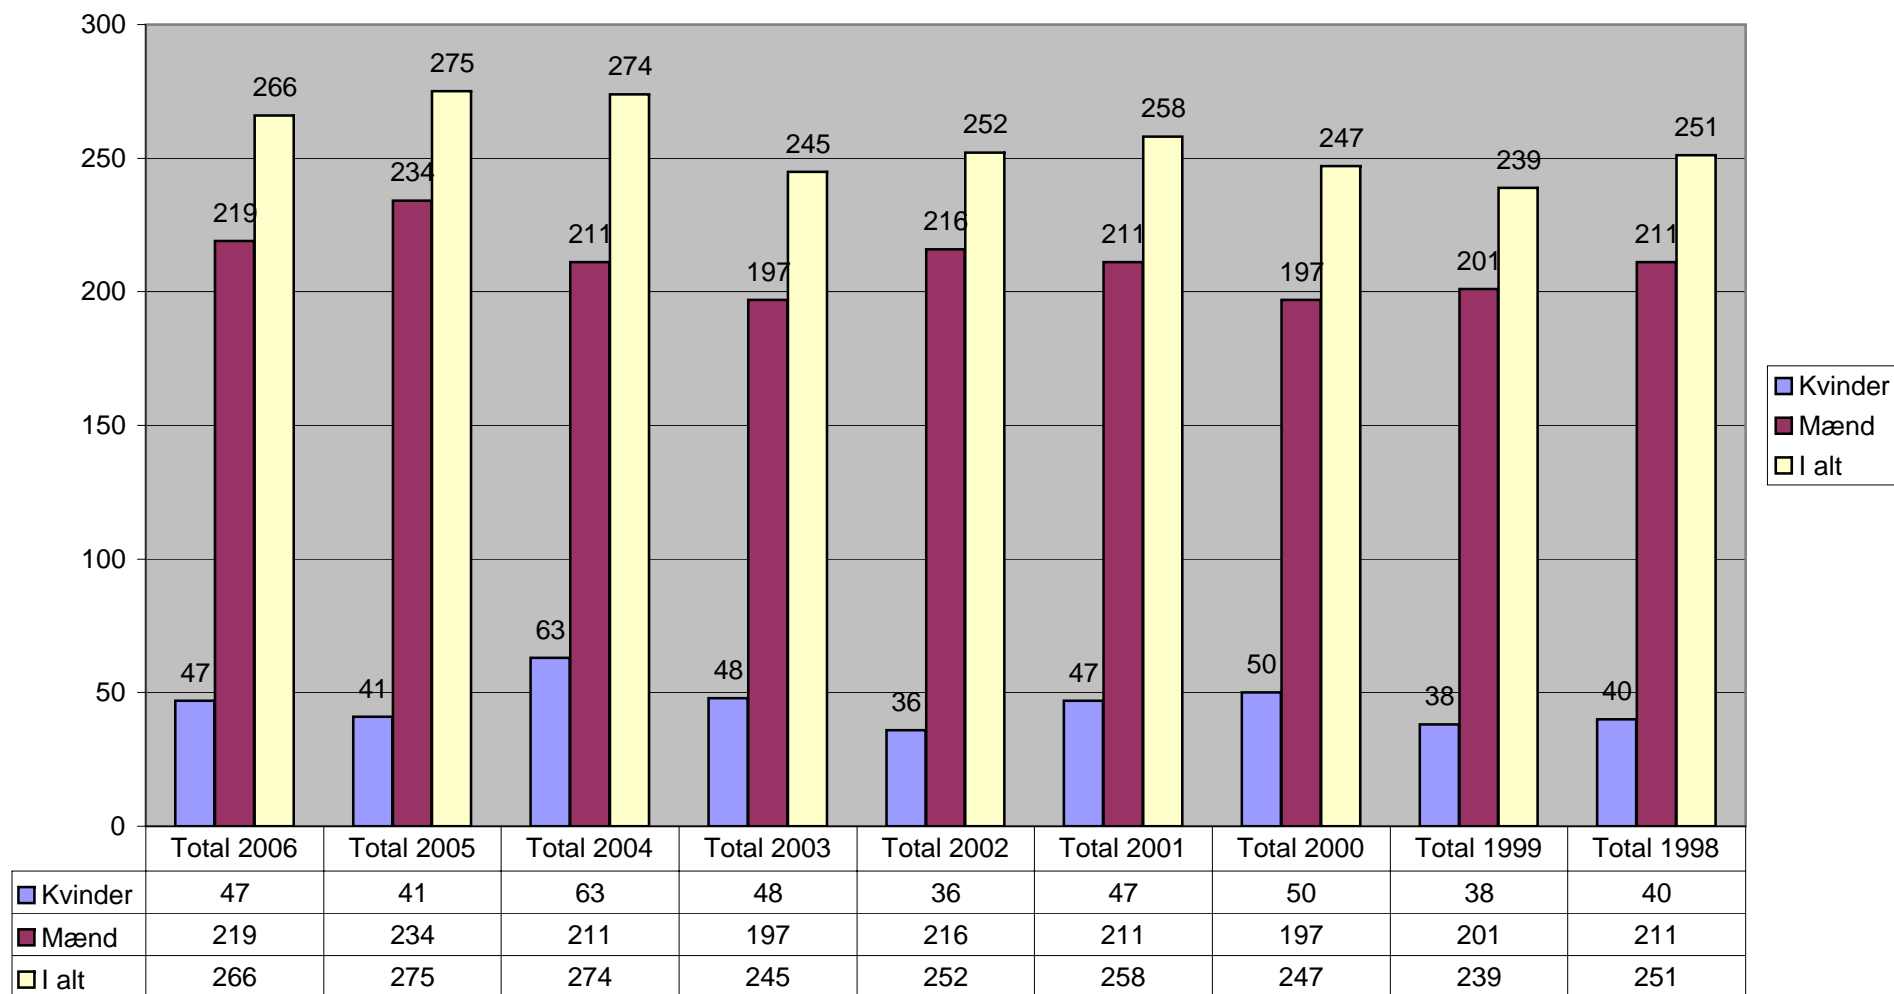

Politikreds	kvinde	mand	hovedtal
København	15	44	59
Frederiksberg	0	4	4
Gentofte	0	2	2
Lyngby	0	3	3
Gladsaxe	1	6	7
Hvidovre	2	5	7
Glostrup	2	6	8
Tårnby	1	4	5
Helsingør	0	2	2
Hillerød	0	3	3
Frederikssund	0	2	2
Roskilde	1	3	4
Ringsted	1	1	2
Slagelse	1	4	5
Næstved	1	3	4
Vordingborg	0	2	2
Nykøbing F	0	3	3
Nakskov	0	2	2
Odense	3	11	14
Svendborg	1	9	10
Nyborg	1	1	2
Assens	0	6	6
Middelfart	1	0	1
Sønderborg	0	2	2
Gråsten	0	1	1
Tønder	0	1	1
Haderslev	0	1	1
Ribe	0	1	1
Esbjerg	1	11	12
Varde	1	3	4
Fredericia	1	3	4
Kolding	3	9	12
Vejle	1	2	3
Horsens	1	7	8
Herning	1	2	3
Holstebro	0	3	3
Århus	1	12	13
Odder	0	1	1
Silkeborg	1	3	4
Randers	0	2	2
Grenå	1	2	3
Viborg	3	2	5
Skive	0	2	2
Thisted	0	6	6
Ålborg	1	10	11
Hobro	0	1	1
Frederikshavn	0	3	3
Hjørring	0	3	3
Total 2006	47	219	266
Total 2006	47	219	266
Total 2005	41	234	275
Total 2004	63	211	274
Total 2003	48	197	245
Total 2002	36	216	252
Total 2001	47	211	258
Total 2000	50	197	247
Total 1999	38	201	239
Total 1998	40	211	251

Fordeling på mænd og kvinder

Aldersgennemsnit

Aldersfordeling