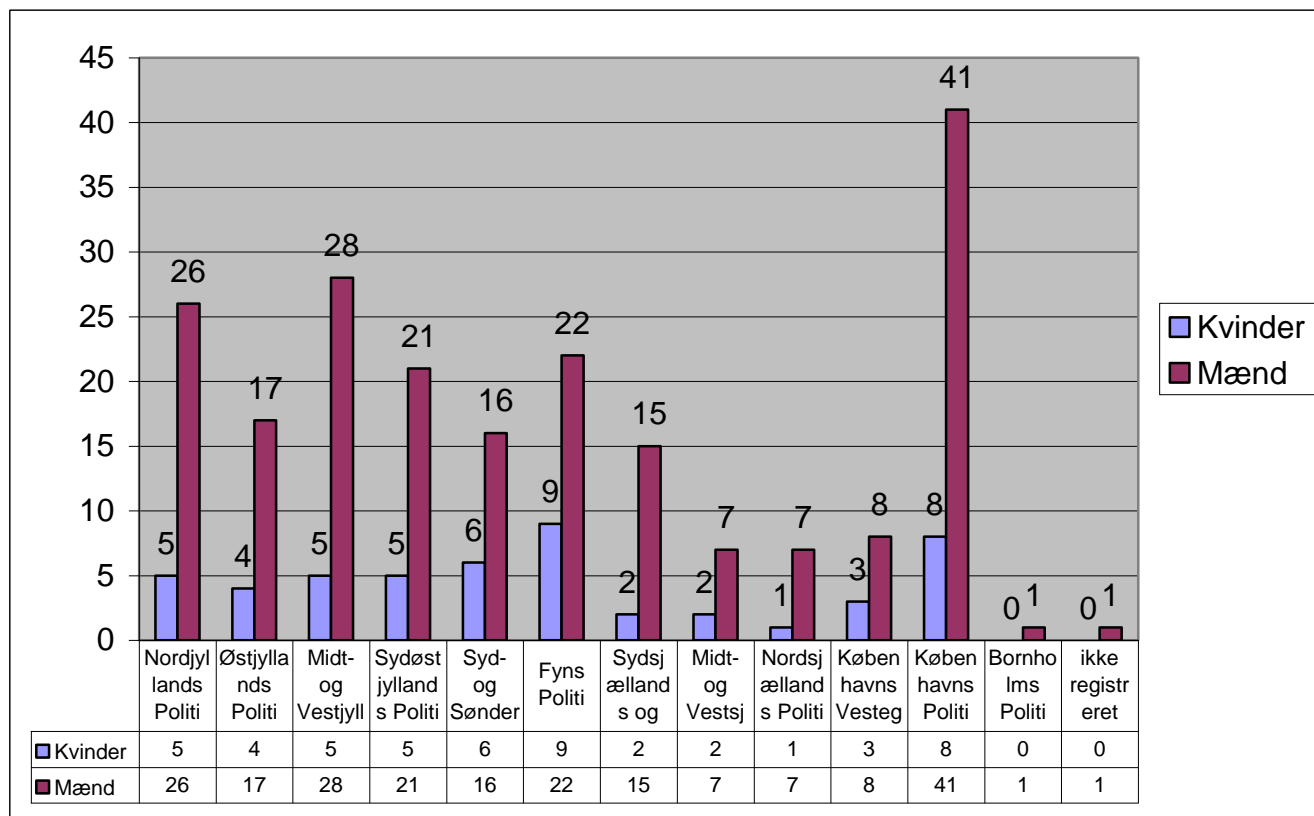

Narkotikarelaterede dødsfald 2007

Politikreds	Kvinder	Mænd	Samlet
Nordjyllands Politi	5	26	31
Østjyllands Politi	4	17	21
Midt- og Vestjyllands Politi	5	28	33
Sydøstjyllands Politi	5	21	26
Syd- og Sønderjyllands Politi	6	16	22
Fyns Politi	9	22	31
Sydsjællands og Lolland-Falsters Politi	2	15	17
Midt- og Vestsjællands Politi	2	7	9
Nordsjællands Politi	1	7	8
Københavns Vestegns Politi	3	8	11
Københavns Politi	8	41	49
Bornholms Politi	0	1	1
ikke registreret	0	1	1
Total 2007	50	210	260
Total 2006	47	219	266
Total 2005	41	234	275
Total 2004	63	211	274
Total 2003	48	197	245
Total 2002	36	216	252
Total 2001	47	211	258
Total 2000	50	197	247
Total 1999	38	201	239
Total 1998	40	211	251

Fordeling mellem mænd og kvinder

Fordeling af alder