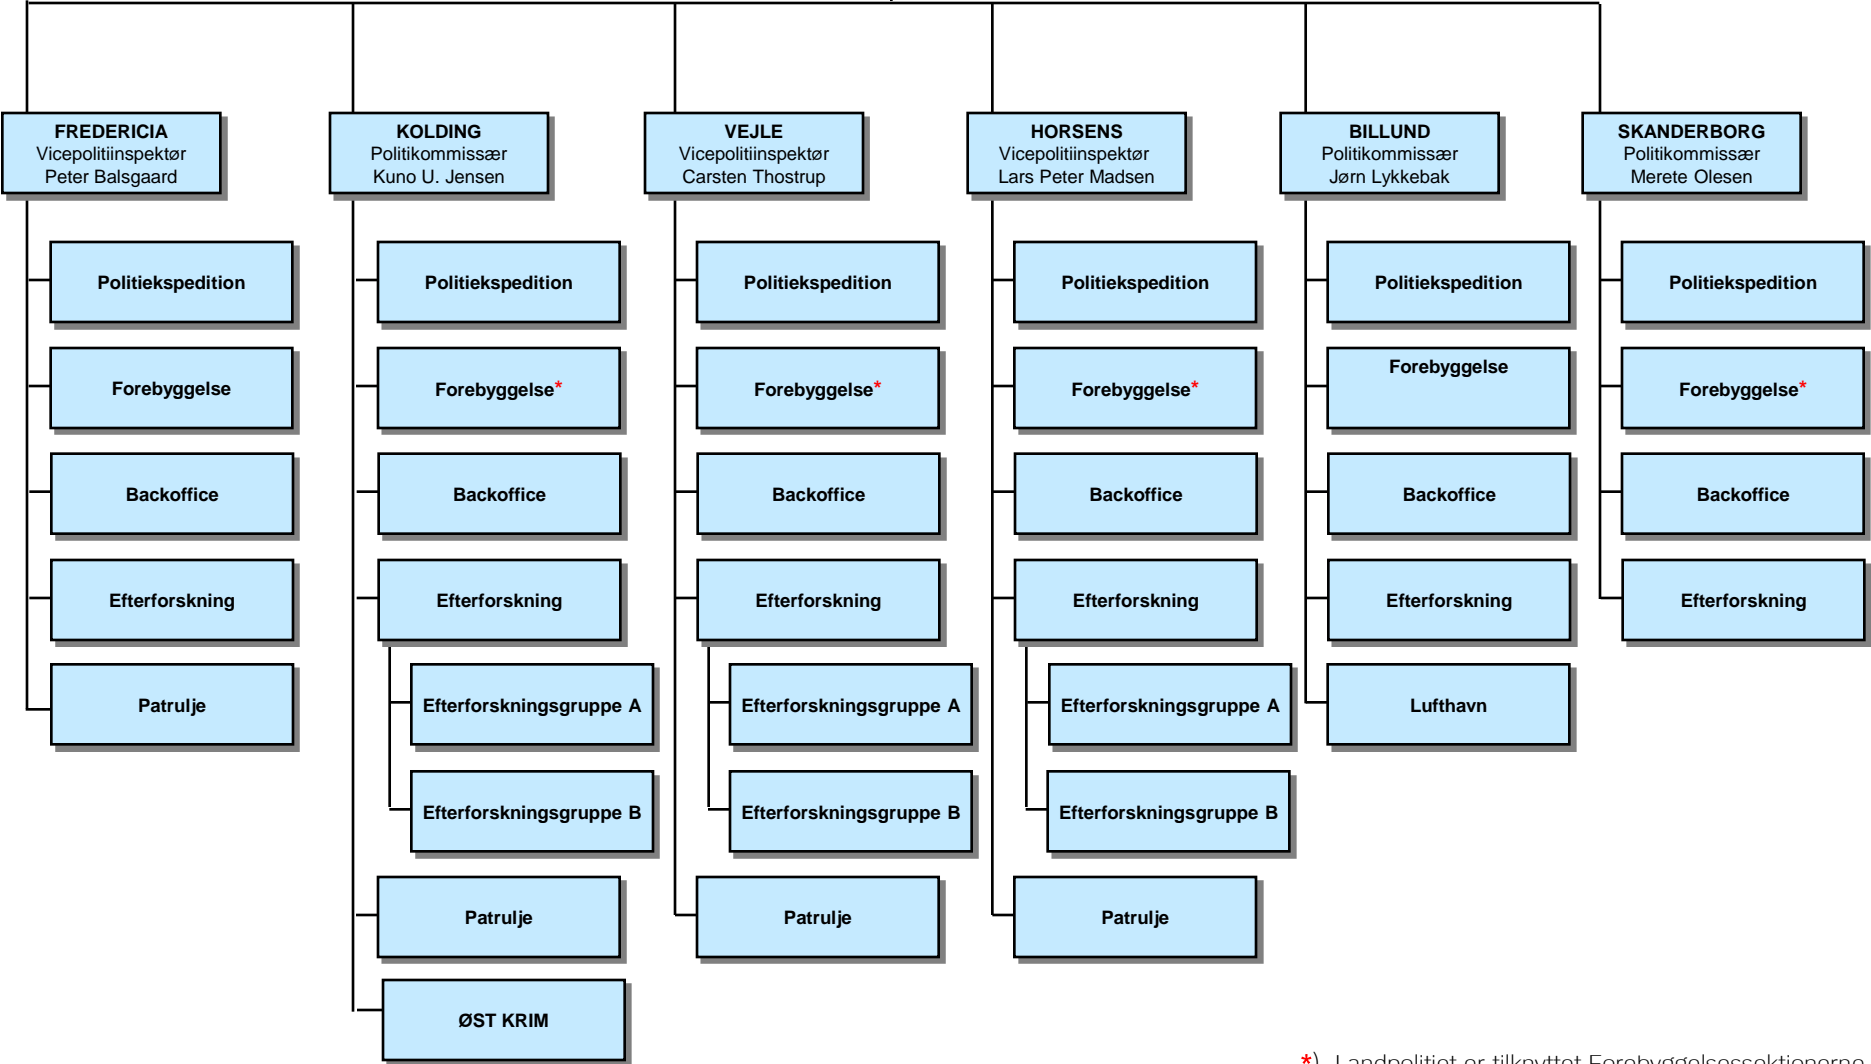

**Vejle**  
Vicepolitinspektør  
Carsten Thostrup

**Kolding**  
Politikommisær  
Kuno U. Jensen

**Billund**  
Politikommisær  
Jørn Lykkebak

**Skanderborg**  
Politikommisær  
Merete Olesen

**Personfarlig krim.**

**Organiseret krim.**

**Analyse**

**Plan / Beredskab**

**Teknisk efterforsk.**

LOKALPOLITIET  
FORTSÆTTES...

**LOKALPOLITIET**  
 Politiinspektør  
 Benny Tollestrup

\* Landpolitiet er tilknyttet Forebyggelsessektionerne.